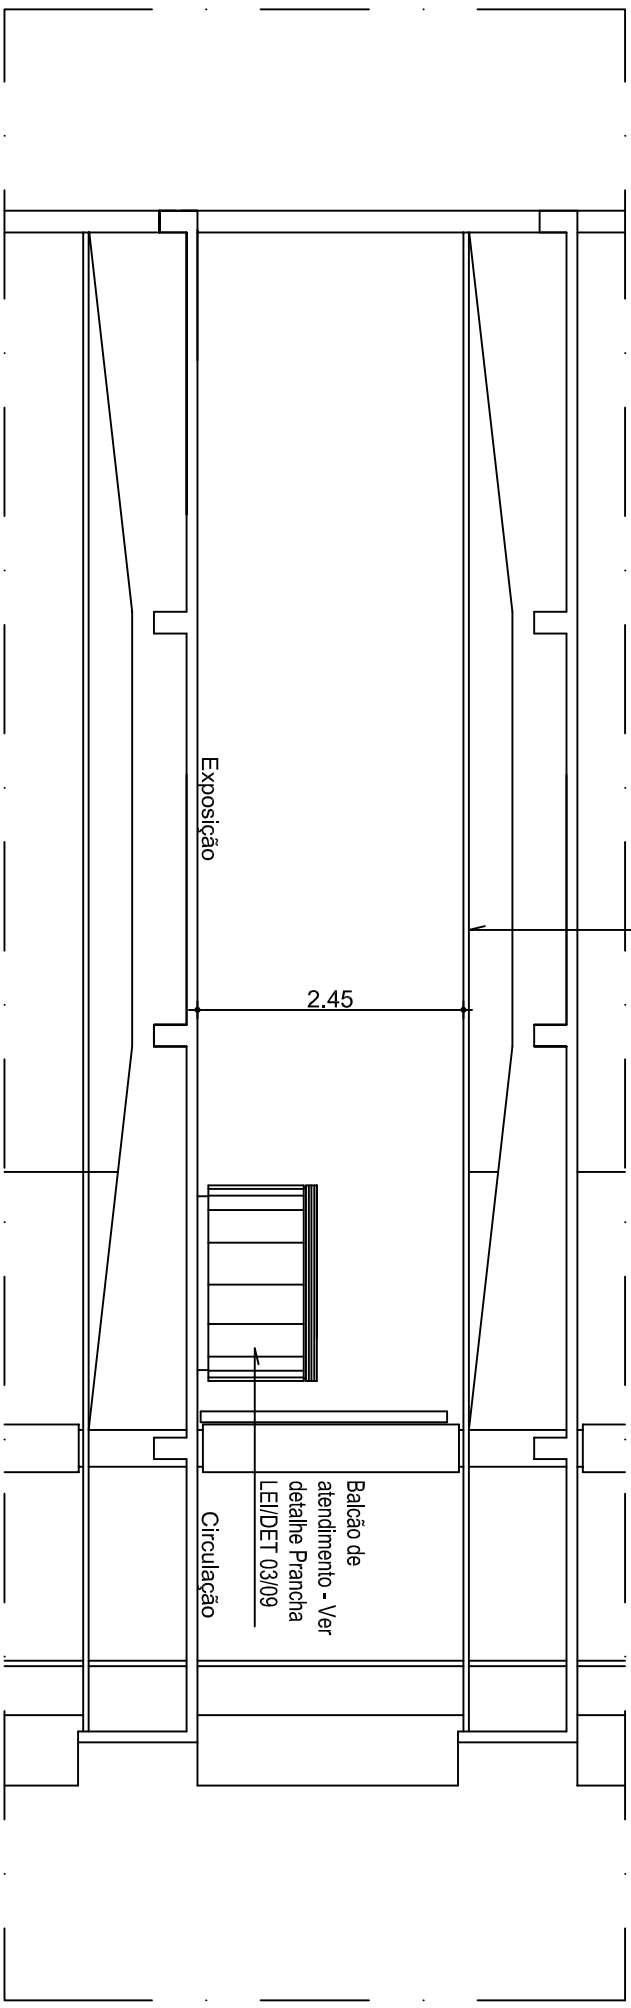

Forro em placas de gesso acartonado revestido com vinil, modulação 625x1250mm com estrutura em "T" leve, em perfis de alumínio na cor natural sob tirantes rígidos.

02

CORTE TRANSVERSAL

Escala:

1/75